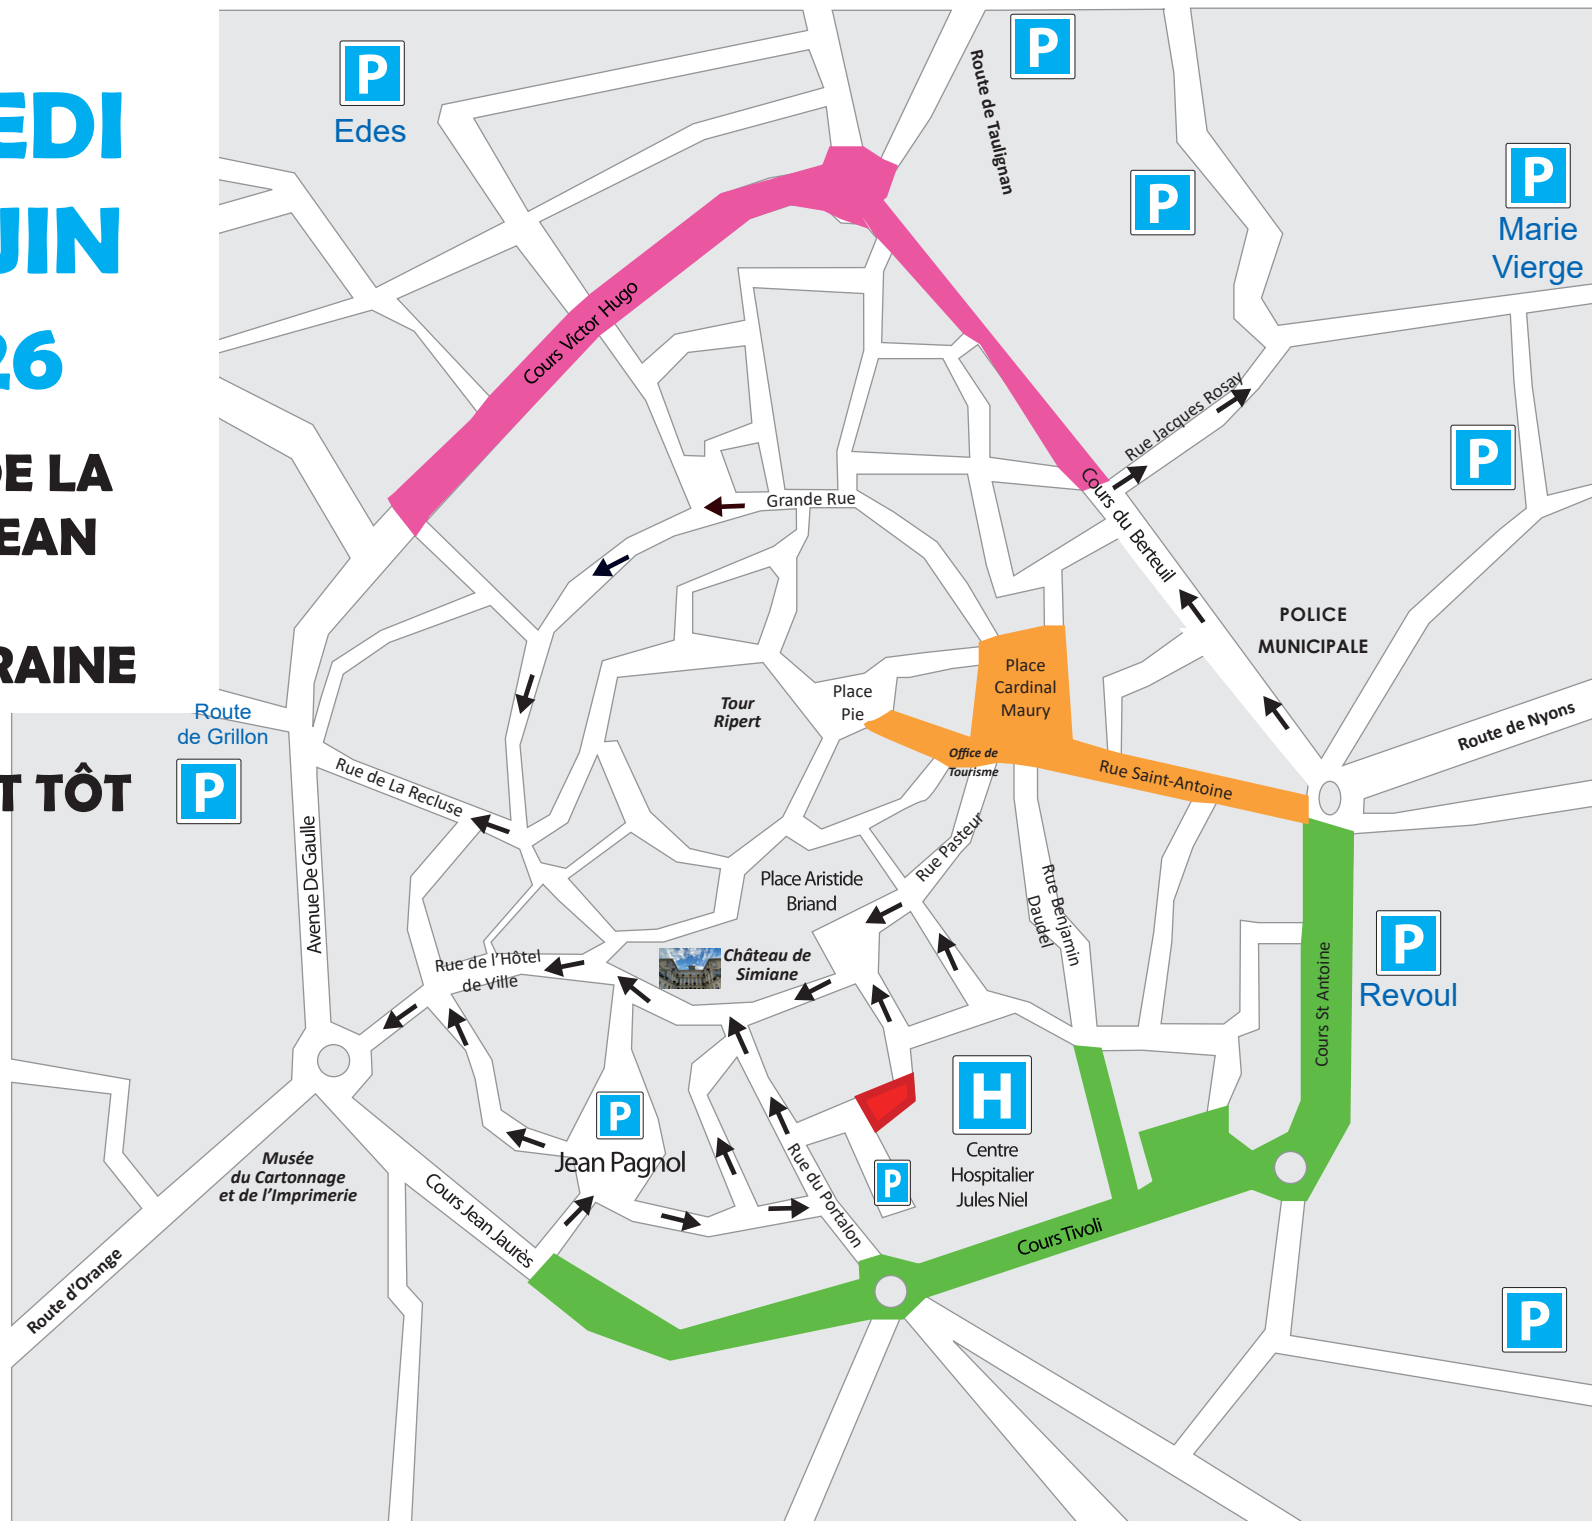

COURS ST
ANTOINE, TIVOLI
& JEAN JAURÈS,
PLACE DU JEU DE
PAUME :
DU MARDI 16
JUN À 17H00 AU
LUNDI
22 JUN À 10H00

PLACE DE LA
RÉPUBLIQUE :
DU MARDI 16
JUN À 08H00 AU
LUNDI 22 JUN À
10H00

STATIONNEMENT
INTERDIT
CIRCULATION
INTERDITE AUX
HORAIRES DE LA
FÊTE :
(17H00-02H00 LE
19; 15H00-02H00
LE 20 ET 21 JUN)
LE RESTE
DU TEMPS,
CIRCULATION
EN SENS UNIQUE
DE JEAN JAURÈS
AU RD-PT SAINT
ANTOINE

SAMEDI 20 JUIN 2026

**FOIRE DE LA
SAINT JEAN**

FÊTE FORAINE

CONCERT TÔT

CONCERT TÔT

PLACE CARDINAL
MAURY, RUE ST
ANTOINE

SAMEDI 20 JUIN
STATIONNEMENT
INTERDIT
12H00/7H00
CIRCULATION
INTERDITE
17H00/7H00

**RUE BARRÉE
TRAVAUX**

COURS ST ANTOINE,
TIVOLI & JEAN
JAURES, PLACE DU
JEU DE PAUME :
DU MARDI 16 JUIN À
17H00 AU LUNDI 22
JUIN A 10H00

PLACE DE LA
RÉPUBLIQUE :
DU MARDI 16 JUIN À
08H00 AU LUNDI 22
JUIN A 10H00

STATIONNEMENT
INTERDIT
CIRCULATION
INTERDITE AUX
HORAIRES DE LA
FÊTE :

PLACE DE LA
RÉPUBLIQUE :
DU MARDI 16 JUIN
À 08H00 AU LUNDI
22 JUIN À 10H00

STATIONNEMENT
INTERDIT
CIRCULATION
INTERDITE AUX
HORAIRE DE LA
FÊTE :
(17H00-02H00 LE
19; 15H00-02H00
LE 20 ET 21 JUIN) LE
RESTE DU TEMPS,
CIRCULATION
EN SENS UNIQUE
DE JEAN JAURES
AU RD-PT SAINT
ANTOINE