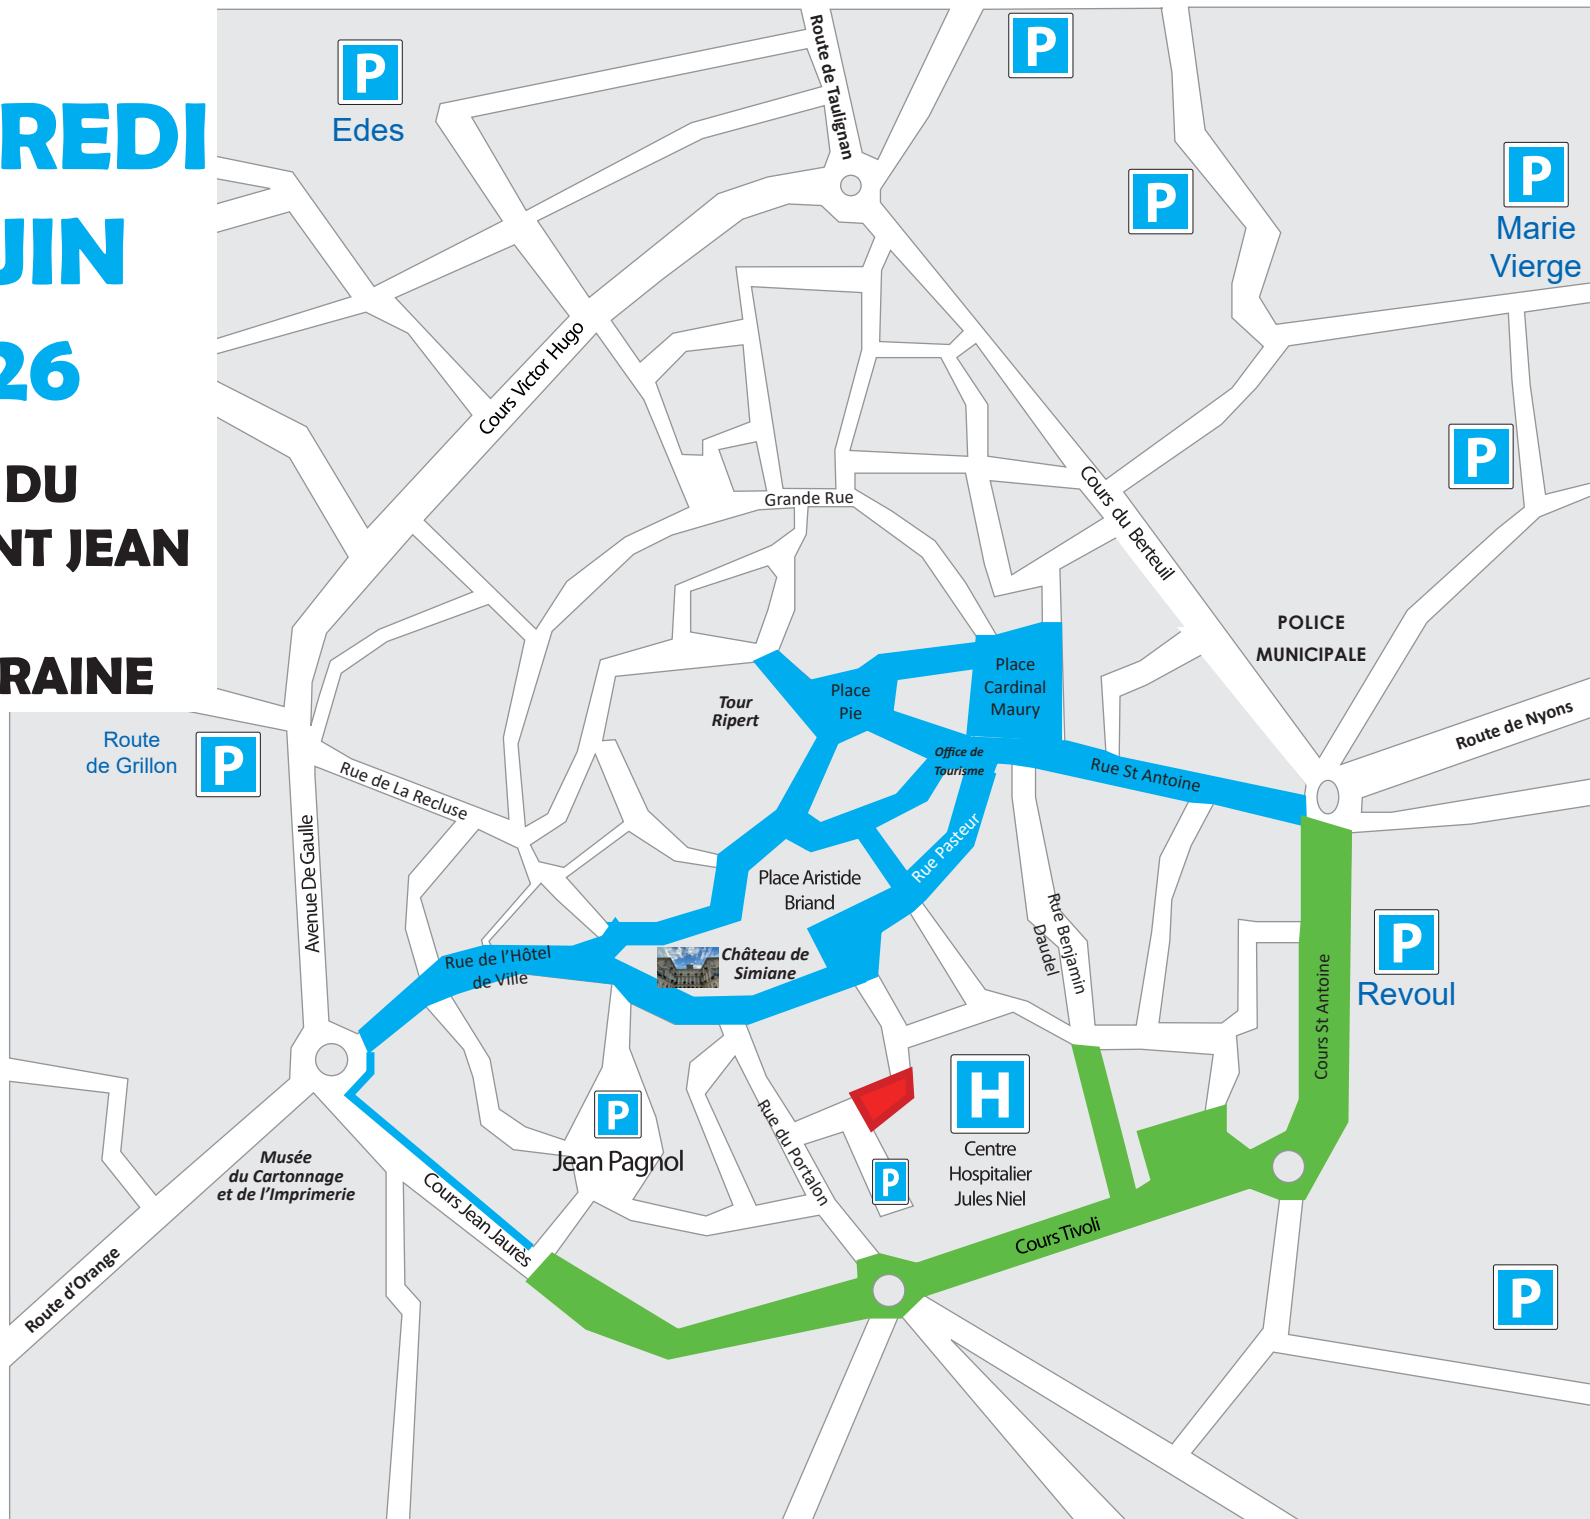

NUIT DU PETIT SAINT JEAN

FÊTE FORAINE

NUIT DU PETIT SAINT JEAN

PLACE PIE
RUES ADJACENTES
DU VENDREDI 19
JUN À 16H00 AU
SAMEDI 21 JUN
MATIN

CIRCULATION ET
STATIONNEMENT
INTERDITS

RUE BARRÉE
TRAVAUX

FÊTE FORAINE

COURS ST
ANTOINE, TIVOLI
& JEAN JAURÈS,
PLACE DU JEU DE
PAUME :
DU MARDI 16
JUN À 17H00 AU
LUNDI
22 JUN À 10H00

PLACE DE LA
RÉPUBLIQUE :
DU MARDI 16
JUN À 08H00 AU
LUNDI 22 JUN À
10H00

STATIONNEMENT
INTERDIT
CIRCULATION
INTERDITE AUX
HORAIRES DE LA
FÊTE :
(17H00-02H00 LE
19; 15H00-02H00
LE 20 ET 21 JUN)
LE RESTE
DU TEMPS,
CIRCULATION
EN SENS UNIQUE
DE JEAN JAURÈS
AU RD-PT SAINT
ANTOINE

SAMEDI 20 JUIN 2026

**FOIRE DE LA
SAINT JEAN**

FÊTE FORAINE

CONCERT TÔT

CONCERT TÔT

PLACE CARDINAL
MAURY, RUE ST
ANTOINE

SAMEDI 20 JUIN
STATIONNEMENT
INTERDIT
12H00/7H00
CIRCULATION
INTERDITE
17H00/7H00

**RUE BARRÉE
TRAVAUX**

COURS ST ANTOINE,
TIVOLI & JEAN
JAURES, PLACE DU
JEU DE PAUME :
DU MARDI 16 JUIN À
17H00 AU LUNDI 22
JUIN A 10H00

PLACE DE LA
RÉPUBLIQUE :
DU MARDI 16 JUIN À
08H00 AU LUNDI 22
JUIN A 10H00

STATIONNEMENT
INTERDIT
CIRCULATION
INTERDITE AUX
HORAIRES DE LA
FÊTE :